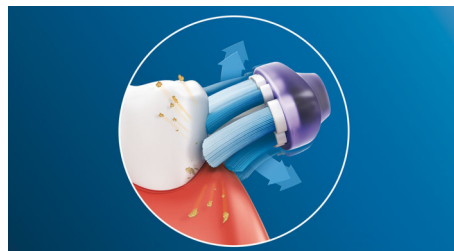

Кажете сбогом на плаката

Благодарение на своя гъбкав дизайн Premium Gum Care премахва до 10 пъти повече плака в сравнение с ръчната четка за зъби. Тя се движи за подобряване на нашата уникална технология на почистване Philips Sonicare, така че както и да почиствате, вие получавате изключително почистване, което можете да видите и усетите.