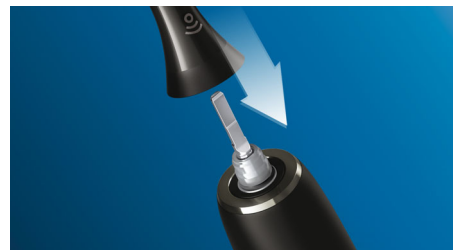

Технология Philips Sonicare

Главата на четка за зъби и дръжката Sonicare са идеалният екип. Подобрявайки нашата звукова технология, те ви предоставят ненадминато почистване. Високоскоростните вибрации в дръжката на вашата четка за зъби захранват до 62 000 движения на четката в минута, което

Лесно поставяне с щракване

Главата на четка Premium Gum Care се съчетава перфектно с всяка дръжка на четка за зъби Philips Sonicare, с изключение на PowerUp Battery и Essence. Просто поставете и извадете с щракване за лесна смяна и почистване.