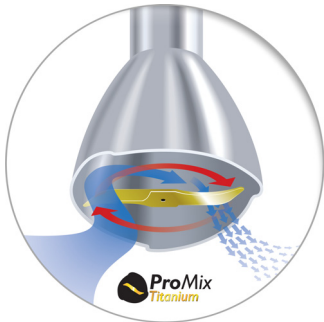

HR1672/90

Акценти

Технология за пасиране "ProMix"

Технологията на ръчния пасатор Philips ProMix е разработена съвместно с престижния Щутгартски университет. Тя е усъвършенствана за по-равномерно и по-бързо пасиране. Уникалната технология за пасиране ProMix на ръчните пасатори Philips използва триъгълна форма за създаване на оптимален поток и дава максимална ефективност за правене на копринено гладки супи и кремове.